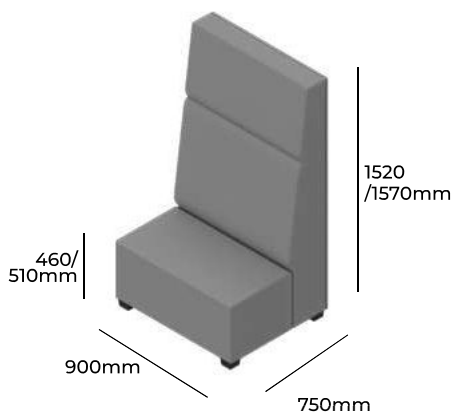

LINER

ZOBACZ NA STRONIE WWW

GRUPA CENOWA

I	II	III	IV	V
Braveheart Rivet	Charles Cura Valencia	Maglia Main Line Flax Select X2 Xtreme	Blazer Morph	Skóra
2219,-	2350,-	2475,-	2653,-	-
Nogi o wysokości 40mm Nogi o wysokości 90mm			L01 MAL L02 MAL	STANDARD BEZ DOPLATY
Wysokość siedziska 460/510mm Wysokość całkowita 1520/1570mm Szerokość całkowita 600mm Głębokość całkowita 750mm Waga netto 29kg Waga brutto 33kg Objętość 0,71m ³		LI 600 H1510		

LINER

GRUPA CENOWA

I	II	III	IV	V
Braveheart Rivet	Charles Cura Valencia	Maglia Main Line Flax Select X2 Xtreme	Blazer Morph	Skóra
2617,-	2781,-	2936,-	3158,-	-
Nogi o wysokości 40mm Nogi o wysokości 90mm			L01 MAL L02 MAL	STANDARD BEZ DOPLATY
Wysokość siedziska 460/510mm Wysokość całkowita 1520/1570mm Szerokość całkowita 900mm Głębokość całkowita 750mm Waga netto 45kg Waga brutto 49kg Objętość 1,06m ³		LI 900 H1510		

LINER

GRUPA CENOWA

I	II	III	IV	V
Braveheart Rivet	Charles Cura Valencia	Maglia Main Line Flax Select X2 Xtreme	Blazer Morph	Skóra
2892,-	3086,-	3269,-	3532,-	-
Nogi o wysokości 40mm Nogi o wysokości 90mm			L01 MAL L02 MAL	STANDARD BEZ DOPLATY
Wysokość siedziska 460/510mm Wysokość całkowita 1520/1570mm Szerokość całkowita 1200mm Głębokość całkowita 750mm Waga netto 58kg Waga brutto 62kg Objętość 1,41m ³		LI 1200 H1510		

LINER

ZOBACZ NA STRONIE WWW

GRUPA CENOWA

I	II	III	IV	V
Braveheart Rivet	Charles Cura Valencia	Maglia Main Line Flax Select X2 Xtreme	Blazer Morph	Skóra
4177,-	4458,-	4723,-	5103,-	-
Nogi o wysokości 40mm Nogi o wysokości 90mm			L01 MAL L02 MAL	STANDARD BEZ DOPLATY
Wysokość siedziska 460/510mm Wysokość całkowita 1520/1570mm Szerokość całkowita 900mm Głębokość całkowita 900mm Waga netto 80kg Waga brutto 84kg Objętość 0,71m ³		LI 900X900 H1510		