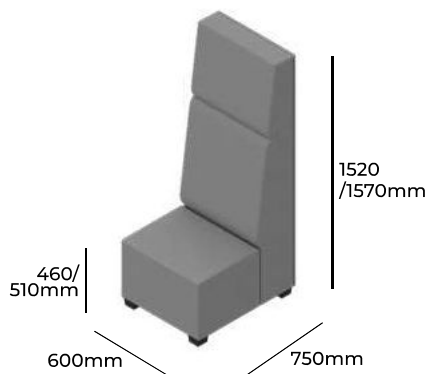

LINER

ZOBACZ NA STRONIE WWW

GRUPA CENOWA

I	II	III	IV	V
Braveheart Rivet	Charles Cura Valencia	Maglia Main Line Flax Select X2 Xtreme	Blazer Morph	Skóra
2219,-	2350,-	2475,-	2653,-	-
Nogi o wysokości 40mm Nogi o wysokości 90mm			L01 MAL L02 MAL	STANDARD BEZ DOPLATY
Wysokość siedziska 460/510mm Wysokość całkowita 1520/1570mm Szerokość całkowita 600mm Głębokość całkowita 750mm Waga netto 29kg Waga brutto 33kg Objętość 0,71m ³		LI 600 H1510		

LINER

GRUPA CENOWA

I	II	III	IV	V
Braveheart Rivet	Charles Cura Valencia	Maglia Main Line Flax Select X2 Xtreme	Blazer Morph	Skóra
2617,-	2781,-	2936,-	3158,-	-
Nogi o wysokości 40mm Nogi o wysokości 90mm			L01 MAL L02 MAL	STANDARD BEZ DOPLATY
Wysokość siedziska 460/510mm Wysokość całkowita 1520/1570mm Szerokość całkowita 900mm Głębokość całkowita 750mm Waga netto 45kg Waga brutto 49kg Objętość 1,06m ³		LI 900 H1510		

LINER

GRUPA CENOWA

I	II	III	IV	V
Braveheart Rivet	Charles Cura Valencia	Maglia Main Line Flax Select X2 Xtreme	Blazer Morph	Skóra
2892,-	3086,-	3269,-	3532,-	-
Nogi o wysokości 40mm Nogi o wysokości 90mm			L01 MAL L02 MAL	STANDARD BEZ DOPLATY
Wysokość siedziska 460/510mm Wysokość całkowita 1520/1570mm Szerokość całkowita 1200mm Głębokość całkowita 750mm Waga netto 58kg Waga brutto 62kg Objętość 1,41m ³		LI 1200 H1510		

LINER

ZOBACZ NA STRONIE WWW

GRUPA CENOWA

I	II	III	IV	V
Braveheart Rivet	Charles Cura Valencia	Maglia Main Line Flax Select X2 Xtreme	Blazer Morph	Skóra
4177,-	4458,-	4723,-	5103,-	-
Nogi o wysokości 40mm Nogi o wysokości 90mm			L01 MAL L02 MAL	STANDARD BEZ DOPLATY
Wysokość siedziska 460/510mm Wysokość całkowita 1520/1570mm Szerokość całkowita 900mm Głębokość całkowita 900mm Waga netto 80kg Waga brutto 84kg Objętość 0,71m ³		LI 900X900 H1510		