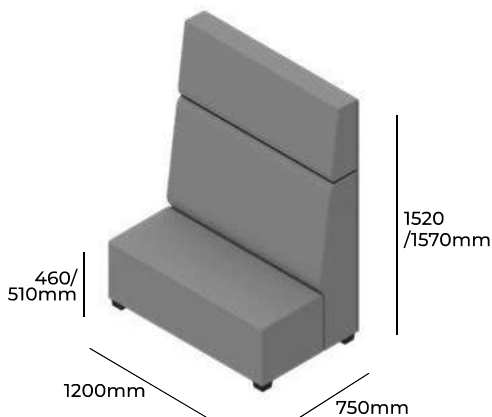

LINER

ZOBACZ NA STRONIE WWW

GRUPA CENOWA

I	II	III	IV	V
Braveheart Rivet	Charles Cura Valencia	Maglia Main Line Flax Select X2 Xtreme	Blazer Morph	Skóra
2219,-	2350,-	2475,-	2653,-	-
Nogi o wysokości 40mm Nogi o wysokości 90mm			L01 MAL L02 MAL	STANDARD BEZ DOPLATY
Wysokość siedziska 460/510mm Wysokość całkowita 1520/1570mm Szerokość całkowita 600mm Głębokość całkowita 750mm Waga netto 29kg Waga brutto 33kg Objętość 0,71m ³		LI 600 H1510		

LINER

GRUPA CENOWA

I	II	III	IV	V
Braveheart Rivet	Charles Cura Valencia	Maglia Main Line Flax Select X2 Xtreme	Blazer Morph	Skóra
2617,-	2781,-	2936,-	3158,-	-
Nogi o wysokości 40mm Nogi o wysokości 90mm			L01 MAL L02 MAL	STANDARD BEZ DOPLATY
Wysokość siedziska 460/510mm Wysokość całkowita 1520/1570mm Szerokość całkowita 900mm Głębokość całkowita 750mm Waga netto 45kg Waga brutto 49kg Objętość 1,06m ³		LI 900 H1510		

LINER

GRUPA CENOWA

I	II	III	IV	V
Braveheart Rivet	Charles Cura Valencia	Maglia Main Line Flax Select X2 Xtreme	Blazer Morph	Skóra
2892,-	3086,-	3269,-	3532,-	-
Nogi o wysokości 40mm Nogi o wysokości 90mm			L01 MAL L02 MAL	STANDARD BEZ DOPLATY
Wysokość siedziska 460/510mm Wysokość całkowita 1520/1570mm Szerokość całkowita 1200mm Głębokość całkowita 750mm Waga netto 58kg Waga brutto 62kg Objętość 1,41m ³		LI 1200 H1510		

LINER

ZOBACZ NA STRONIE WWW

GRUPA CENOWA

I	II	III	IV	V
Braveheart Rivet	Charles Cura Valencia	Maglia Main Line Flax Select X2 Xtreme	Blazer Morph	Skóra
4177,-	4458,-	4723,-	5103,-	-
Nogi o wysokości 40mm Nogi o wysokości 90mm			L01 MAL L02 MAL	STANDARD BEZ DOPLATY
Wysokość siedziska 460/510mm Wysokość całkowita 1520/1570mm Szerokość całkowita 900mm Głębokość całkowita 900mm Waga netto 80kg Waga brutto 84kg Objętość 0,71m ³		LI 900X900 H1510		