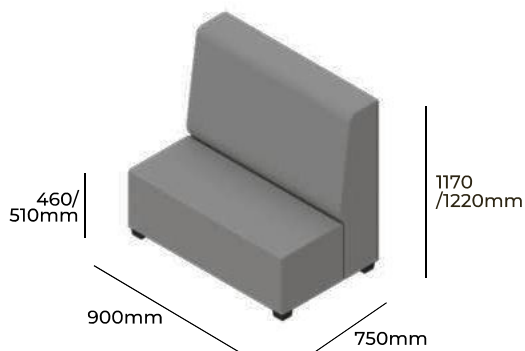

LINER

GRUPA CENOWA

I	II	III	IV	V
Braveheart Rivet	Charles Cura Valencia	Maglia Main Line Flax Select X2 Xtreme	Blazer Morph	Skóra
2127,-	2228,-	2324,-	2462,-	-
Nogi o wysokości 40mm Nogi o wysokości 90mm			L01 MAL L02 MAL	STANDARD BEZ DOPLATY
Wysokość siedziska 460/510mm Wysokość całkowita 1170/1220mm Szerokość całkowita 600mm Głębokość całkowita 750mm Waga netto 29kg Waga brutto 33kg Objętość 0,71m ³		LI 600 H1160		

LINER

ZOBACZ NA STRONIE WWW

GRUPA CENOWA

I	II	III	IV	V
Braveheart Rivet	Charles Cura Valencia	Maglia Main Line Flax Select X2 Xtreme	Blazer Morph	Skóra
2503,-	2630,-	2751,-	2924,-	-
Nogi o wysokości 40mm Nogi o wysokości 90mm			L01 MAL L02 MAL	STANDARD BEZ DOPLATY
Wysokość siedziska 460/510mm Wysokość całkowita 1170/1220mm Szerokość całkowita 600mm Głębokość całkowita 750mm Waga netto 29kg Waga brutto 33kg Objętość 0,71m ³		LI 900 H1160		

LINER

GRUPA CENOWA

I	II	III	IV	V
Braveheart Rivet	Charles Cura Valencia	Maglia Main Line Flax Select X2 Xtreme	Blazer Morph	Skóra
2734,-	2877,-	3012,-	3206,-	-
Nogi o wysokości 40mm Nogi o wysokości 90mm			L01 MAL L02 MAL	STANDARD BEZ DOPLATY
Wysokość siedziska 460/510mm Wysokość całkowita 1170/1220mm Szerokość całkowita 900mm Głębokość całkowita 750mm Waga netto 45kg Waga brutto 49kg Objętość 1,06m ³		LI 1200 H1160		

LINER

GRUPA CENOWA

I	II	III	IV	V
Braveheart Rivet	Charles Cura Valencia	Maglia Main Line Flax Select X2 Xtreme	Blazer Morph	Skóra
4020,-	4249,-	4466,-	4777,-	-
Nogi o wysokości 40mm Nogi o wysokości 90mm			L01 MAL L02 MAL	STANDARD BEZ DOPLATY
Wysokość siedziska 460/510mm Wysokość całkowita 1170/1220mm Szerokość całkowita 900mm Głębokość całkowita 900mm Waga netto 80kg Waga brutto 84kg Objętość 0,48m ³		LI 900X900 H1160		