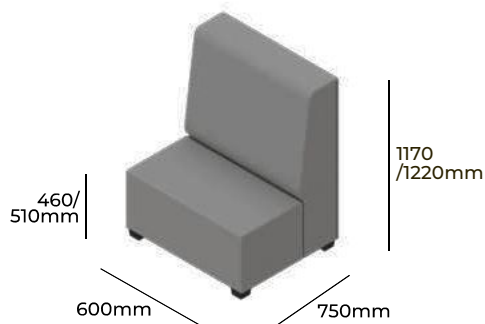

LINER

GRUPA CENOWA

I	II	III	IV	V
Braveheart Rivet	Charles Cura Valencia	Maglia Main Line Flax Select X2 Xtreme	Blazer Morph	Skóra
951,-	980,-	1007,-	1046,-	-
Nogi o wysokości 40mm Nogi o wysokości 90mm			L01 MAL L02 MAL	STANDARD BEZ DOPLATY
Wysokość siedziska 460/510mm Wysokość całkowita 460/510mm Szerokość całkowita 900mm Głębokość całkowita 900mm Waga netto 10kg Waga brutto 12kg Objętość 0,30m ³		LI 450x450		

LINER

GRUPA CENOWA

I	II	III	IV	V
Braveheart Rivet	Charles Cura Valencia	Maglia Main Line Flax Select X2 Xtreme	Blazer Morph	Skóra
2127,-	2228,-	2324,-	2462,-	-
Nogi o wysokości 40mm Nogi o wysokości 90mm			L01 MAL L02 MAL	STANDARD BEZ DOPLATY
Wysokość siedziska 460/510mm Wysokość całkowita 1170/1220mm Szerokość całkowita 600mm Głębokość całkowita 750mm Waga netto 29kg Waga brutto 33kg Objętość 0,71m ³		LI 600 H1160		

LINER

ZOBACZ NA STRONIE WWW

GRUPA CENOWA

I	II	III	IV	V
Braveheart Rivet	Charles Cura Valencia	Maglia Main Line Flax Select X2 Xtreme	Blazer Morph	Skóra
2503,-	2630,-	2751,-	2924,-	-
Nogi o wysokości 40mm Nogi o wysokości 90mm			L01 MAL L02 MAL	STANDARD BEZ DOPLATY
Wysokość siedziska 460/510mm Wysokość całkowita 1170/1220mm Szerokość całkowita 600mm Głębokość całkowita 750mm Waga netto 29kg Waga brutto 33kg Objętość 0,71m ³		LI 900 H1160		

LINER

GRUPA CENOWA

I	II	III	IV	V
Braveheart Rivet	Charles Cura Valencia	Maglia Main Line Flax Select X2 Xtreme	Blazer Morph	Skóra
2734,-	2877,-	3012,-	3206,-	-
Nogi o wysokości 40mm Nogi o wysokości 90mm			L01 MAL L02 MAL	STANDARD BEZ DOPLATY
Wysokość siedziska 460/510mm Wysokość całkowita 1170/1220mm Szerokość całkowita 900mm Głębokość całkowita 750mm Waga netto 45kg Waga brutto 49kg Objętość 1,06m ³		LI 1200 H1160		