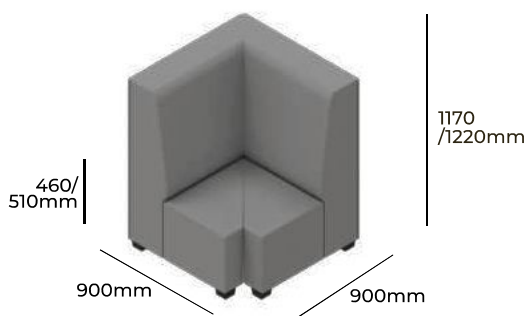

LINER

GRUPA CENOWA

I	II	III	IV	V
Braveheart Rivet	Charles Cura Valencia	Maglia Main Line Flax Select X2 Xtreme	Blazer Morph	Skóra
2127,-	2228,-	2324,-	2462,-	-
Nogi o wysokości 40mm Nogi o wysokości 90mm			L01 MAL L02 MAL	STANDARD BEZ DOPLATY
Wysokość siedziska 460/510mm Wysokość całkowita 1170/1220mm Szerokość całkowita 600mm Głębokość całkowita 750mm Waga netto 29kg Waga brutto 33kg Objętość 0,71m ³		LI 600 H1160		

LINER

ZOBACZ NA STRONIE WWW

GRUPA CENOWA

I	II	III	IV	V
Braveheart Rivet	Charles Cura Valencia	Maglia Main Line Flax Select X2 Xtreme	Blazer Morph	Skóra
2503,-	2630,-	2751,-	2924,-	-
Nogi o wysokości 40mm Nogi o wysokości 90mm			L01 MAL L02 MAL	STANDARD BEZ DOPLATY
Wysokość siedziska 460/510mm Wysokość całkowita 1170/1220mm Szerokość całkowita 600mm Głębokość całkowita 750mm Waga netto 29kg Waga brutto 33kg Objętość 0,71m ³		LI 900 H1160		

LINER

GRUPA CENOWA

I	II	III	IV	V
Braveheart Rivet	Charles Cura Valencia	Maglia Main Line Flax Select X2 Xtreme	Blazer Morph	Skóra
2734,-	2877,-	3012,-	3206,-	-
Nogi o wysokości 40mm Nogi o wysokości 90mm			L01 MAL L02 MAL	STANDARD BEZ DOPLATY
Wysokość siedziska 460/510mm Wysokość całkowita 1170/1220mm Szerokość całkowita 900mm Głębokość całkowita 750mm Waga netto 45kg Waga brutto 49kg Objętość 1,06m ³		LI 1200 H1160		

LINER

GRUPA CENOWA

I	II	III	IV	V
Braveheart Rivet	Charles Cura Valencia	Maglia Main Line Flax Select X2 Xtreme	Blazer Morph	Skóra
4020,-	4249,-	4466,-	4777,-	-
Nogi o wysokości 40mm Nogi o wysokości 90mm			L01 MAL L02 MAL	STANDARD BEZ DOPLATY
Wysokość siedziska 460/510mm Wysokość całkowita 1170/1220mm Szerokość całkowita 900mm Głębokość całkowita 900mm Waga netto 80kg Waga brutto 84kg Objętość 0,48m ³		LI 900X900 H1160		