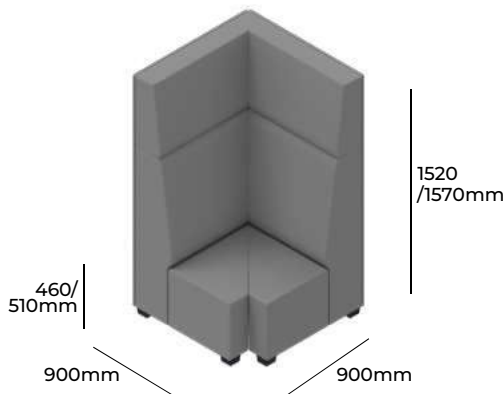

LINER

GRUPA CENOWA

I	II	III	IV	V
Braveheart Rivet	Charles Cura Valencia	Maglia Main Line Flax Select X2 Xtreme	Blazer Morph	Skóra
2617,-	2781,-	2936,-	3158,-	-
Nogi o wysokości 40mm Nogi o wysokości 90mm			L01 MAL L02 MAL	STANDARD BEZ DOPLATY
Wysokość siedziska 460/510mm Wysokość całkowita 1520/1570mm Szerokość całkowita 900mm Głębokość całkowita 750mm Waga netto 45kg Waga brutto 49kg Objętość 1,06m ³		LI 900 H1510		

LINER

GRUPA CENOWA

I	II	III	IV	V
Braveheart Rivet	Charles Cura Valencia	Maglia Main Line Flax Select X2 Xtreme	Blazer Morph	Skóra
2892,-	3086,-	3269,-	3532,-	-
Nogi o wysokości 40mm Nogi o wysokości 90mm			L01 MAL L02 MAL	STANDARD BEZ DOPLATY
Wysokość siedziska 460/510mm Wysokość całkowita 1520/1570mm Szerokość całkowita 1200mm Głębokość całkowita 750mm Waga netto 58kg Waga brutto 62kg Objętość 1,41m ³		LI 1200 H1510		

LINER

ZOBACZ NA STRONIE WWW

GRUPA CENOWA

I	II	III	IV	V
Braveheart Rivet	Charles Cura Valencia	Maglia Main Line Flax Select X2 Xtreme	Blazer Morph	Skóra
4177,-	4458,-	4723,-	5103,-	-
Nogi o wysokości 40mm Nogi o wysokości 90mm			L01 MAL L02 MAL	STANDARD BEZ DOPLATY
Wysokość siedziska 460/510mm Wysokość całkowita 1520/1570mm Szerokość całkowita 900mm Głębokość całkowita 900mm Waga netto 80kg Waga brutto 84kg Objętość 0,71m ³		LI 900X900 H1510		

LINER

GRUPA CENOWA

I	II	III	IV	V
Braveheart Rivet	Charles Cura Valencia	Maglia Main Line Flax Select X2 Xtreme	Blazer Morph	Skóra
951,-	980,-	1007,-	1046,-	-
Nogi o wysokości 40mm Nogi o wysokości 90mm			L01 MAL L02 MAL	STANDARD BEZ DOPLATY
Wysokość siedziska 460/510mm Wysokość całkowita 460/510mm Szerokość całkowita 900mm Głębokość całkowita 900mm Waga netto 10kg Waga brutto 12kg Objętość 0,30m ³		LI 450x450		