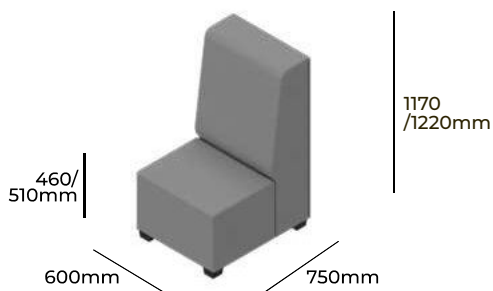

LINER

ZOBACZ NA STRONIE WWW

GRUPA CENOWA

I	II	III	IV	V
Braveheart Rivet	Charles Cura Valencia	Maglia Main Line Flax Select X2 Xtreme	Blazer Morph	Skóra
4177,-	4458,-	4723,-	5103,-	-
Nogi o wysokości 40mm Nogi o wysokości 90mm			L01 MAL L02 MAL	STANDARD BEZ DOPLATY
Wysokość siedziska 460/510mm Wysokość całkowita 1520/1570mm Szerokość całkowita 900mm Głębokość całkowita 900mm Waga netto 80kg Waga brutto 84kg Objętość 0,71m ³		LI 900X900 H1510		

LINER

GRUPA CENOWA

I	II	III	IV	V
Braveheart Rivet	Charles Cura Valencia	Maglia Main Line Flax Select X2 Xtreme	Blazer Morph	Skóra
951,-	980,-	1007,-	1046,-	-
Nogi o wysokości 40mm Nogi o wysokości 90mm			L01 MAL L02 MAL	STANDARD BEZ DOPLATY
Wysokość siedziska 460/510mm Wysokość całkowita 460/510mm Szerokość całkowita 900mm Głębokość całkowita 900mm Waga netto 10kg Waga brutto 12kg Objętość 0,30m ³		LI 450x450		

LINER

GRUPA CENOWA

I	II	III	IV	V
Braveheart Rivet	Charles Cura Valencia	Maglia Main Line Flax Select X2 Xtreme	Blazer Morph	Skóra
2127,-	2228,-	2324,-	2462,-	-
Nogi o wysokości 40mm Nogi o wysokości 90mm			L01 MAL L02 MAL	STANDARD BEZ DOPLATY
Wysokość siedziska 460/510mm Wysokość całkowita 1170/1220mm Szerokość całkowita 600mm Głębokość całkowita 750mm Waga netto 29kg Waga brutto 33kg Objętość 0,71m ³		LI 600 H1160		

LINER

ZOBACZ NA STRONIE WWW

GRUPA CENOWA

I	II	III	IV	V
Braveheart Rivet	Charles Cura Valencia	Maglia Main Line Flax Select X2 Xtreme	Blazer Morph	Skóra
2503,-	2630,-	2751,-	2924,-	-
Nogi o wysokości 40mm Nogi o wysokości 90mm			L01 MAL L02 MAL	STANDARD BEZ DOPLATY
Wysokość siedziska 460/510mm Wysokość całkowita 1170/1220mm Szerokość całkowita 600mm Głębokość całkowita 750mm Waga netto 29kg Waga brutto 33kg Objętość 0,71m ³		LI 900 H1160		